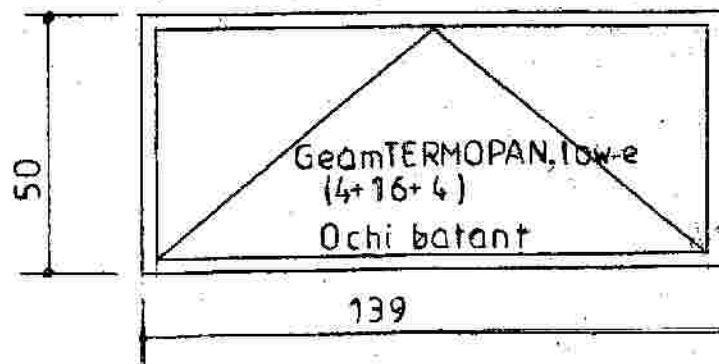

192 bc.

TIP 1 139x175
2 ochiuri fixe + 1 ochi batant

TIP 2
2 ochiuri fixe

4 bc.

TIP 4 139x50
1 ochi batant

NOTA

1. Cotele pentru
2. Culoarea pr
3. Ochiurile as

7 bc.
39x175
1ochi oscilo-batant