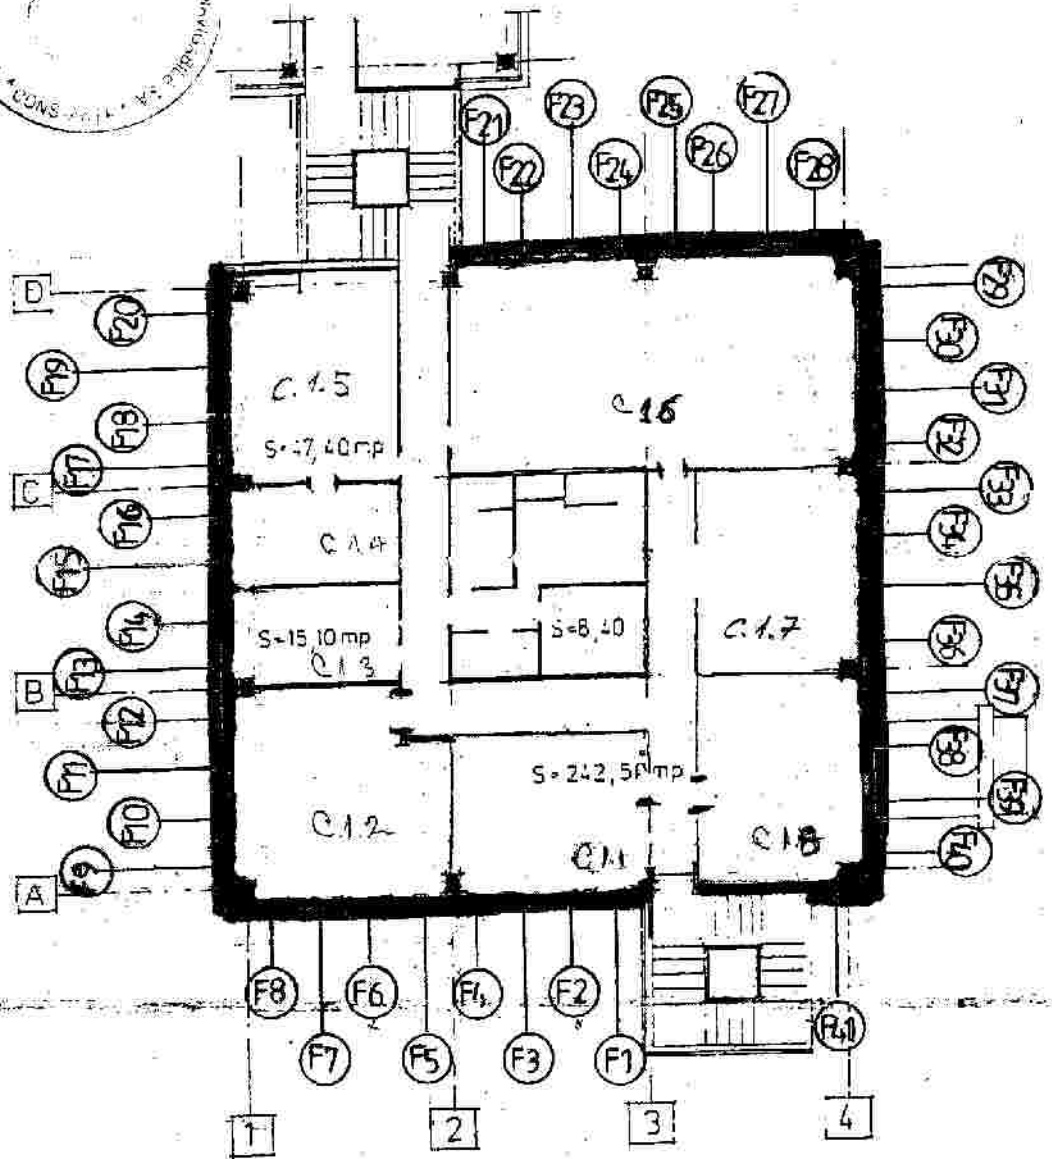

LEGENDA

- Tâmplărie din Al cugeam termopauză
- Glaf exterior din tablă BOND