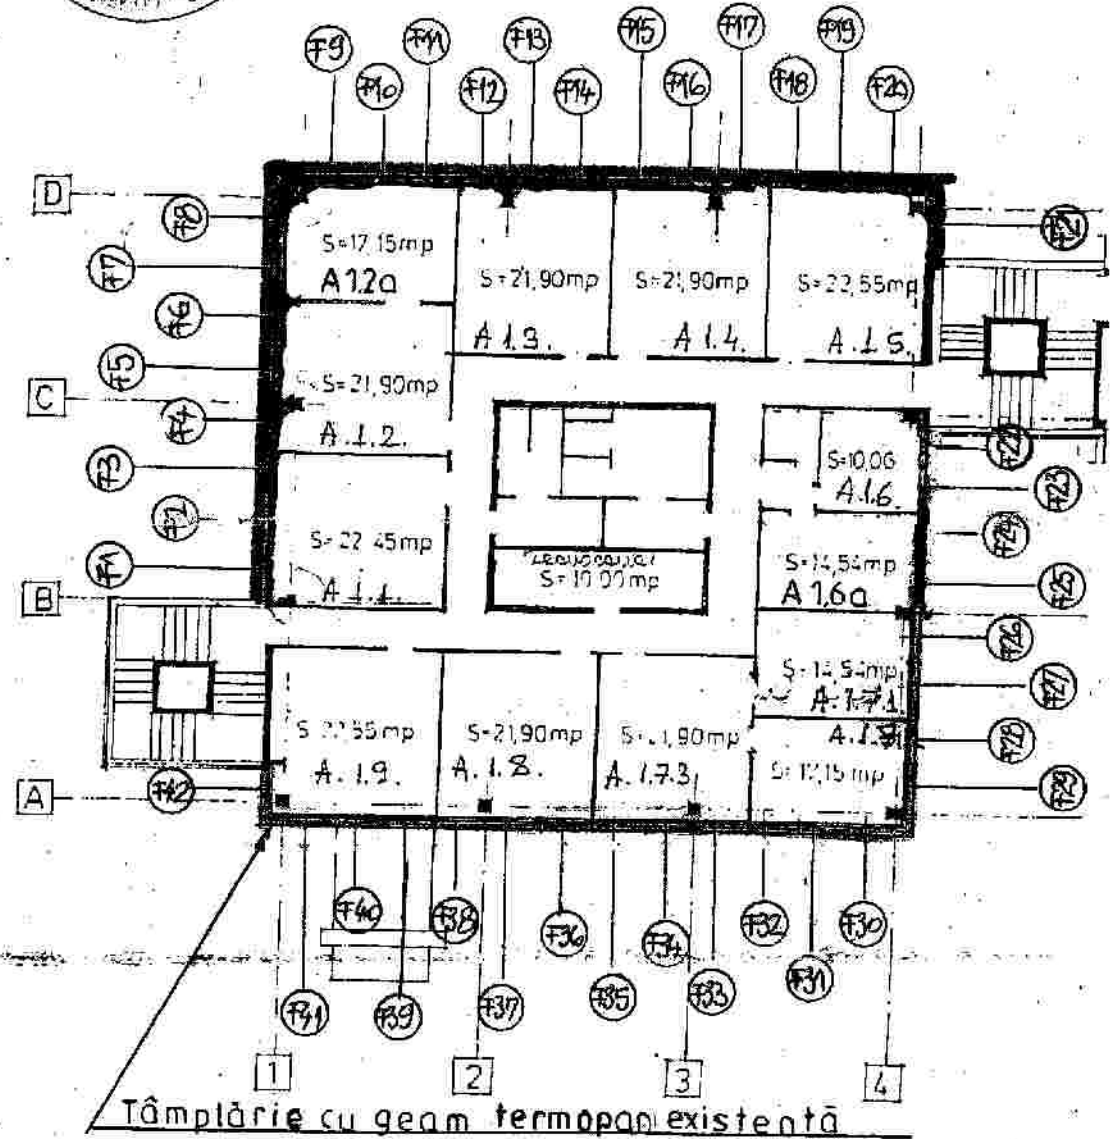

LEGENDA

- Tâmplărie din Al cu geam termopan existentă
- Gtaf exterior din tablă BOND