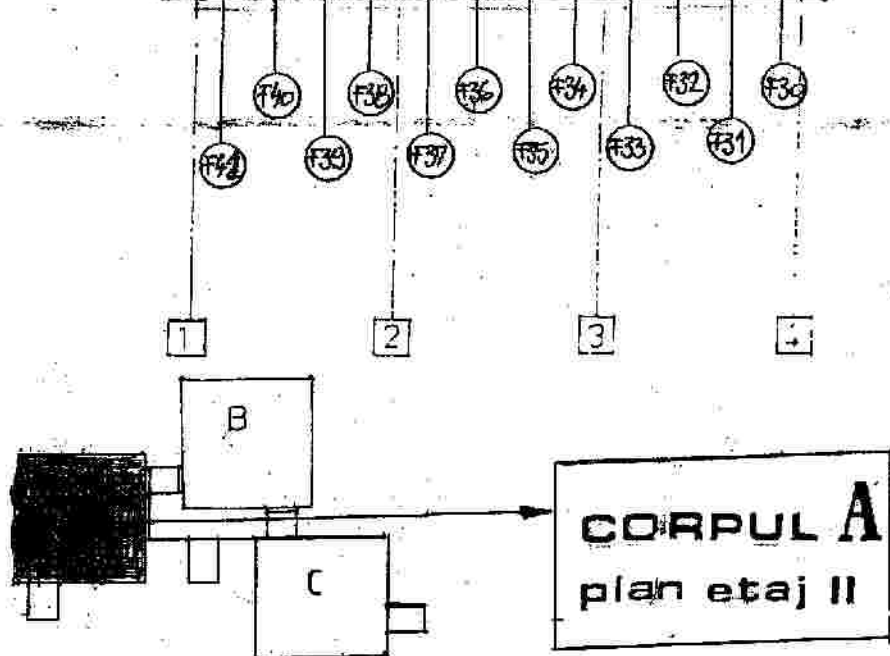

ING. T. AN. K. GULU STI

ing. Botez Liviu

ing. Dragu Otilia

INTOCMIT
DESENAT
VERIFICAT

LINE RACORD PLANSA NR. 1/A CU 2/B

PLAN DE AMASAMENT SI DELIMITARE CORPULUI DE PROPRIETATE

(extravilan)
Scara 1:2000

Sediu administrativ, depozit de material si echipamente Agigea