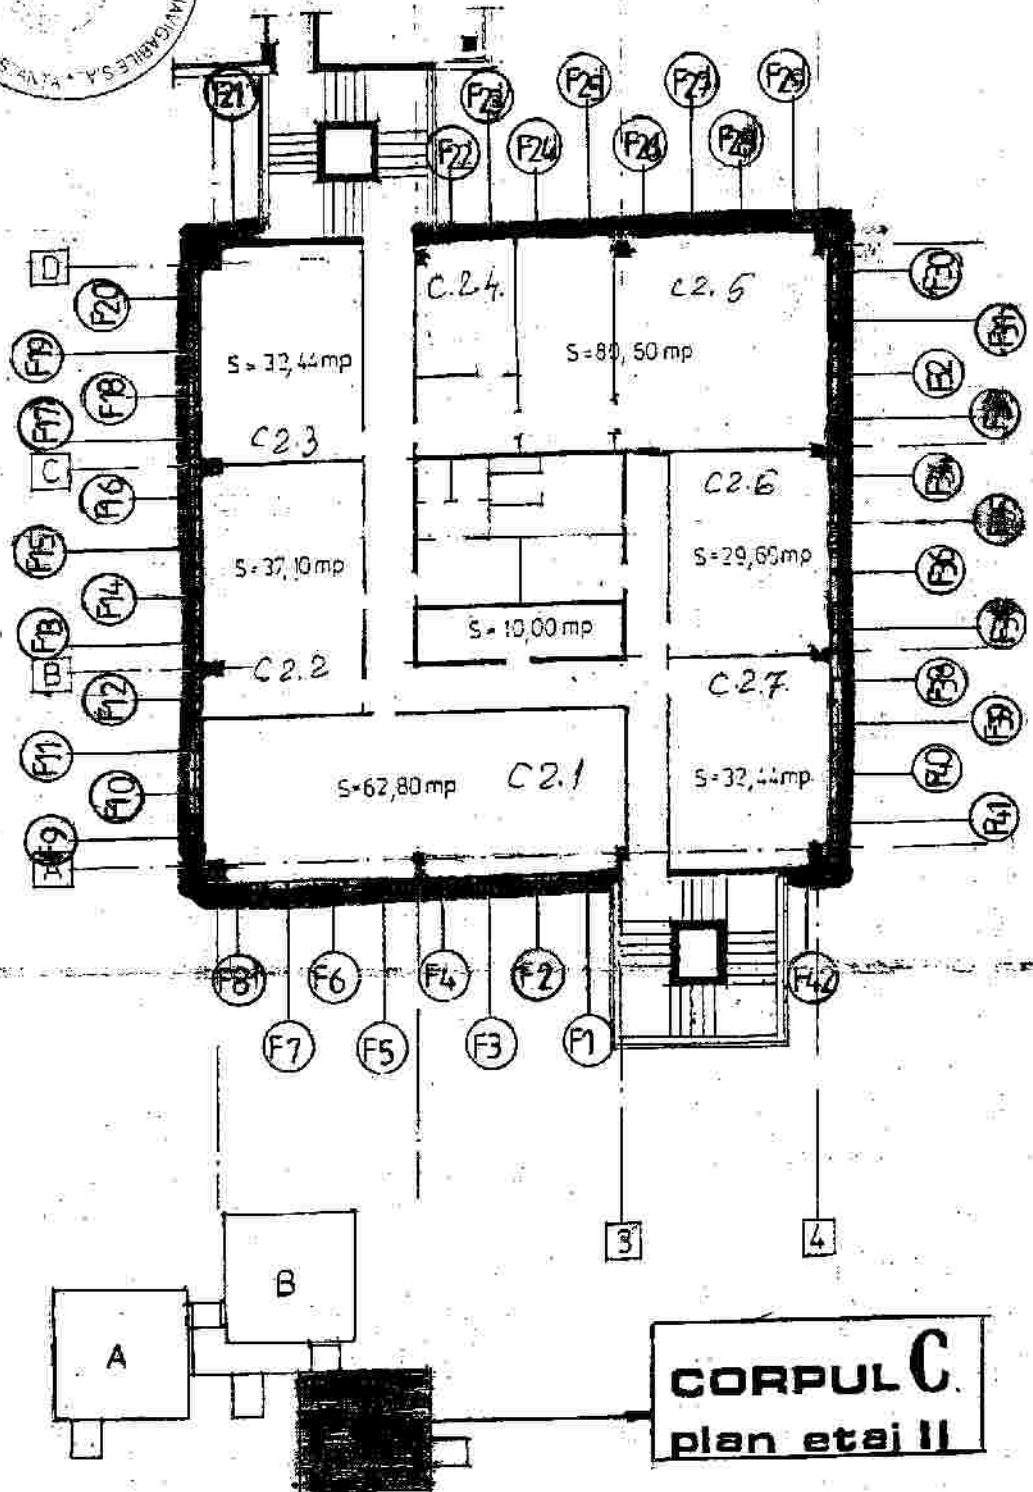

LEGENDA

- Tâmplărie din Al cugeam te frîopan
- Glaf exterior din tablă BOND