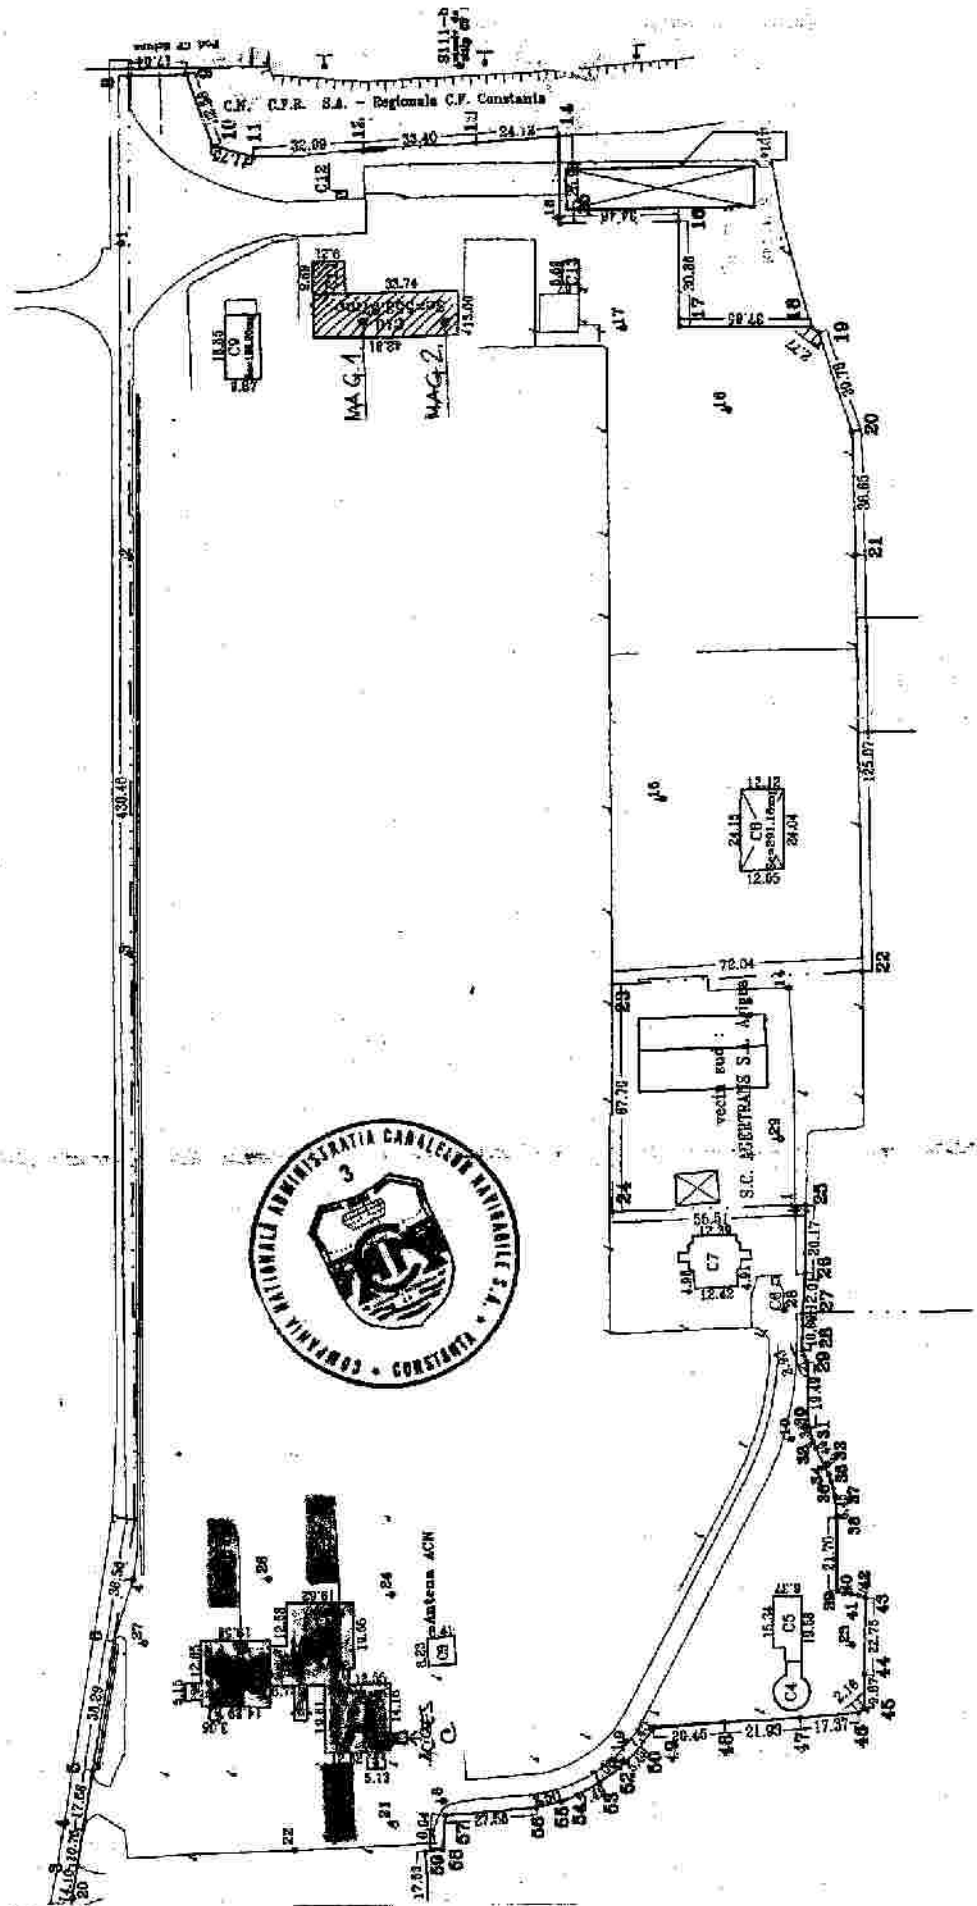

ING. T. AN. K. GULU STI

ing. Botez Liviu

ing. Dragu Otilia

INTOCMIT
DESENAT
VERIFICAT

LINE RACORD PLANSA NR. 1/A CU 2/B

PLAN DE AMASAMENT SI DELIMITARE CORPULUI DE PROPRIETATE

(extravilan)
Scara 1:2000

Sediu administrativ, depozit de material si echipamente Agigea