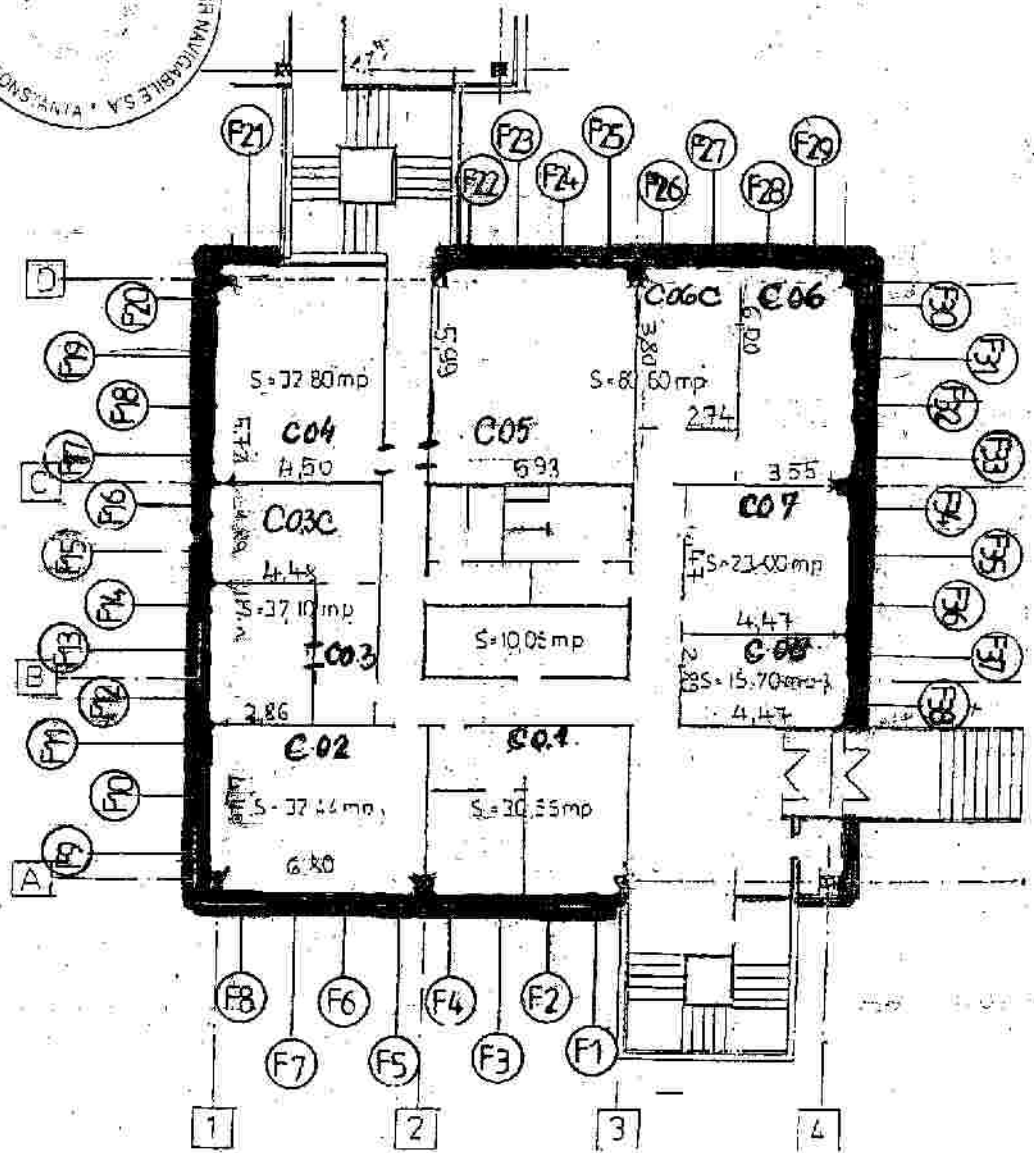

LEGENDA

- Tâmplărie din Al cu geam termopan
- Glaf exterior din tablă BOND