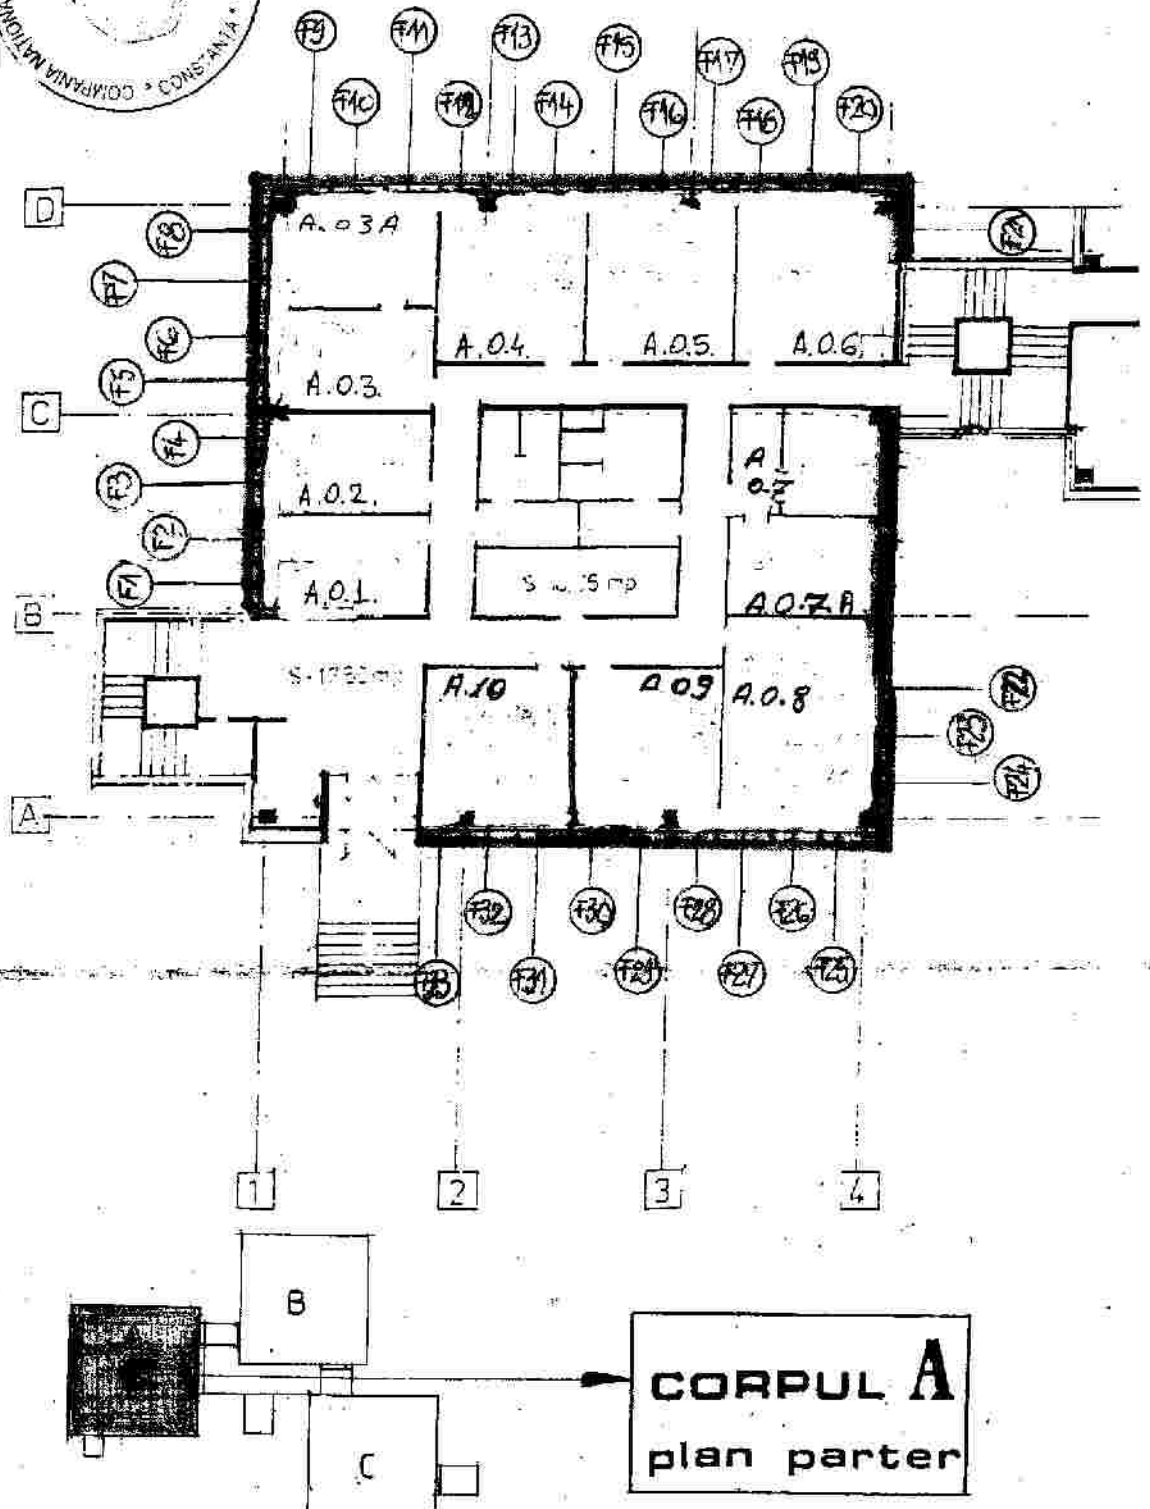

LEGENDA

- Tâmplărie din Al cugeam termopan
- Glaf exterior din tablă BOND