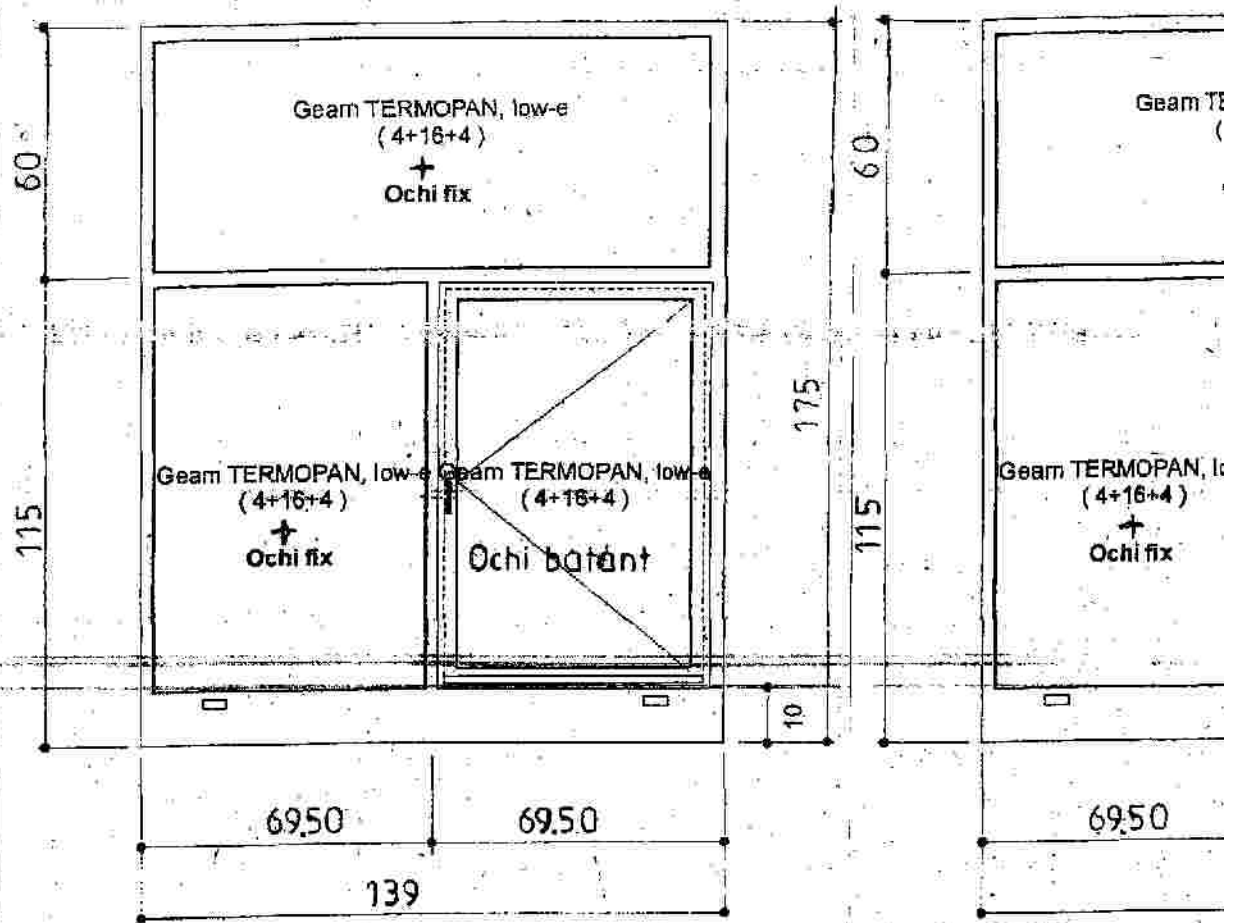

192 bc.

TIP 1 139x175
2 ochiuri fixe + 1 ochi batant

TIP 2
2 ochiuri fixe

4 bc.

TIP 4 139x50
1 ochi batant

NOTA

1. Cotele pentru
2. Culoarea pr
3. Ochiurile as

7 bc.
39x175
1ochi oscilo-batant