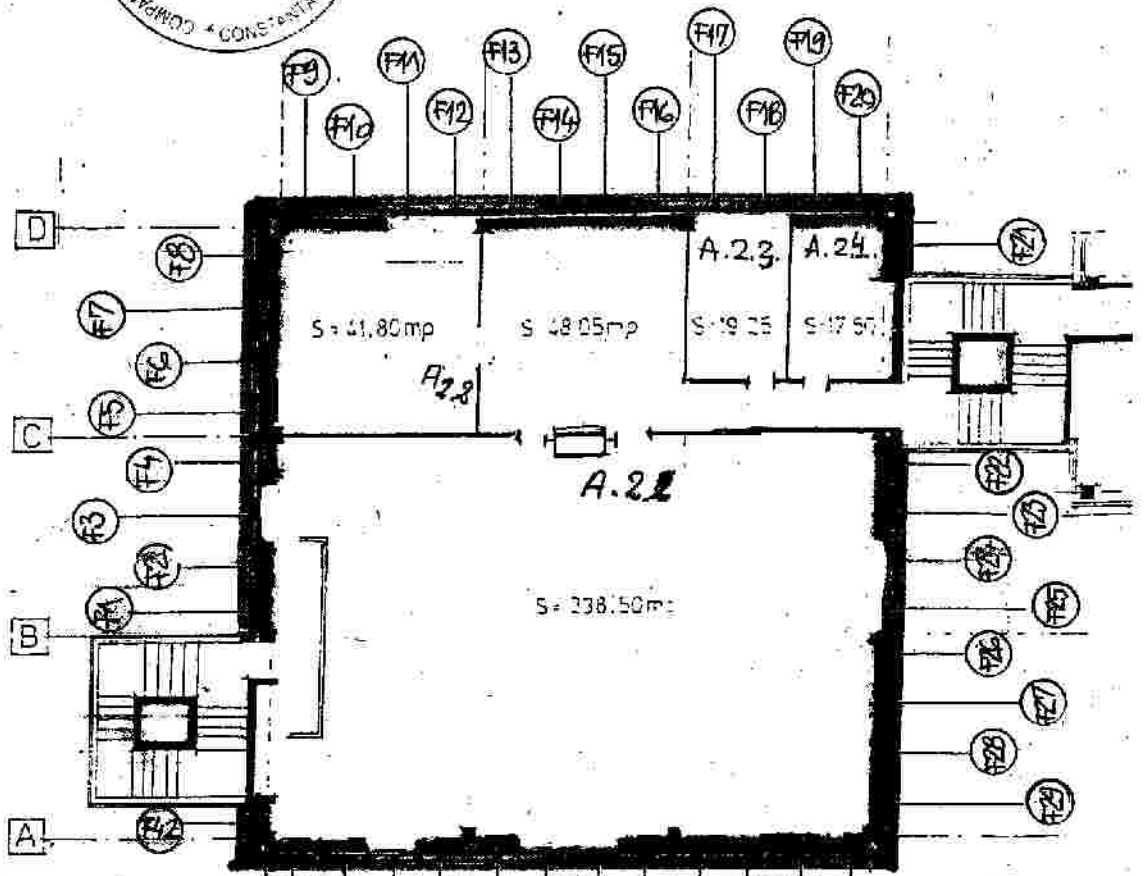

ING. T. AN. K. GULU STI

ing. Botez Liviu

ing. Dragu Otilia

INTOCMIT
DESENAT
VERIFICAT

LINE RACORD PLANSA NR. 1/A CU 2/B

PLAN DE AMASAMENT SI DELIMITARE CORPULUI DE PROPRIETATE

(extravilan)
Scara 1:2000

Sediu administrativ, depozit de material si echipamente Agigea