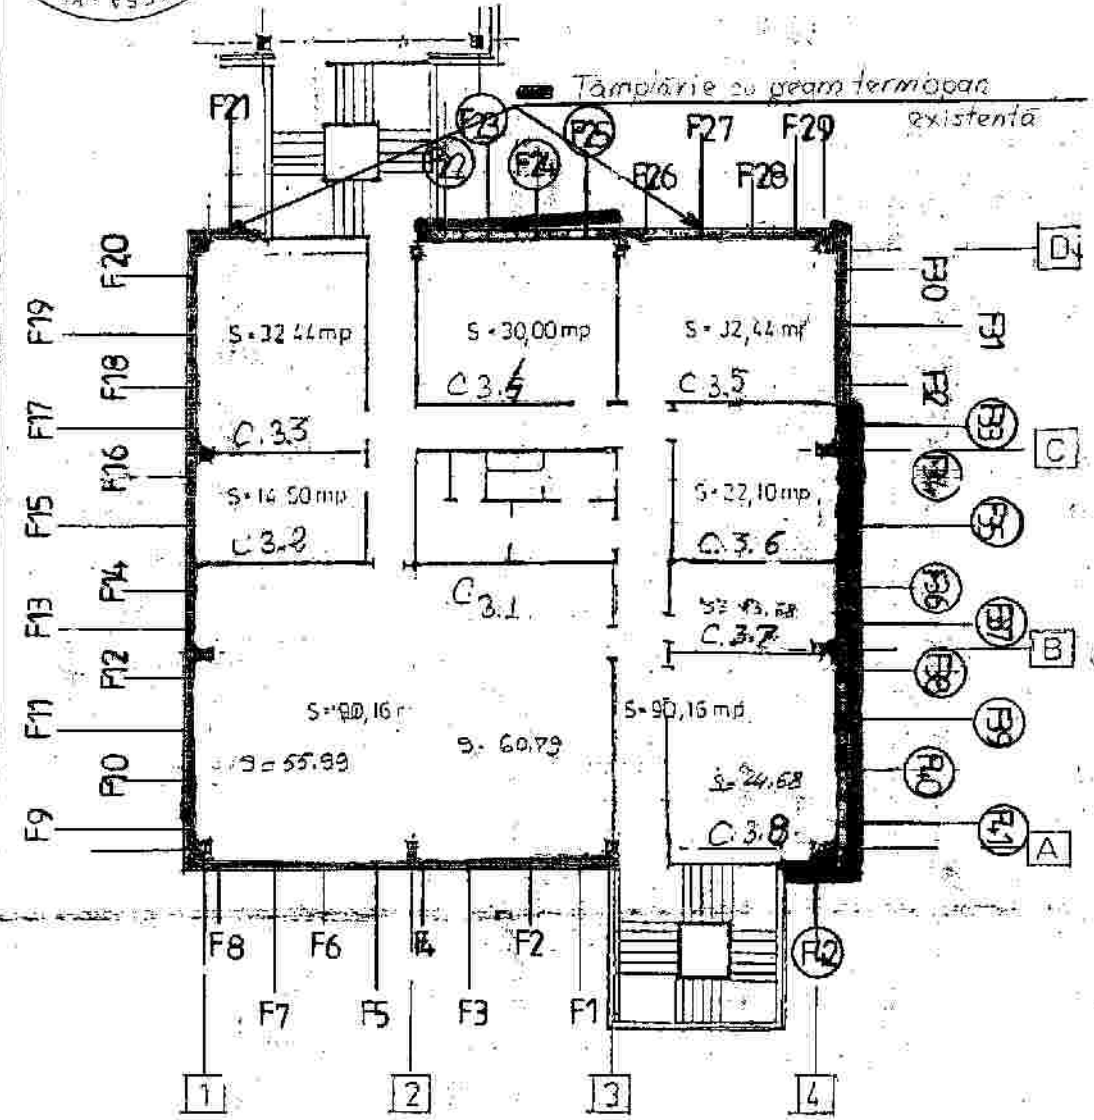

LEGENDA
— Tamplarie din Al cu geam termopan
— Glaf exterior din tablă BOND