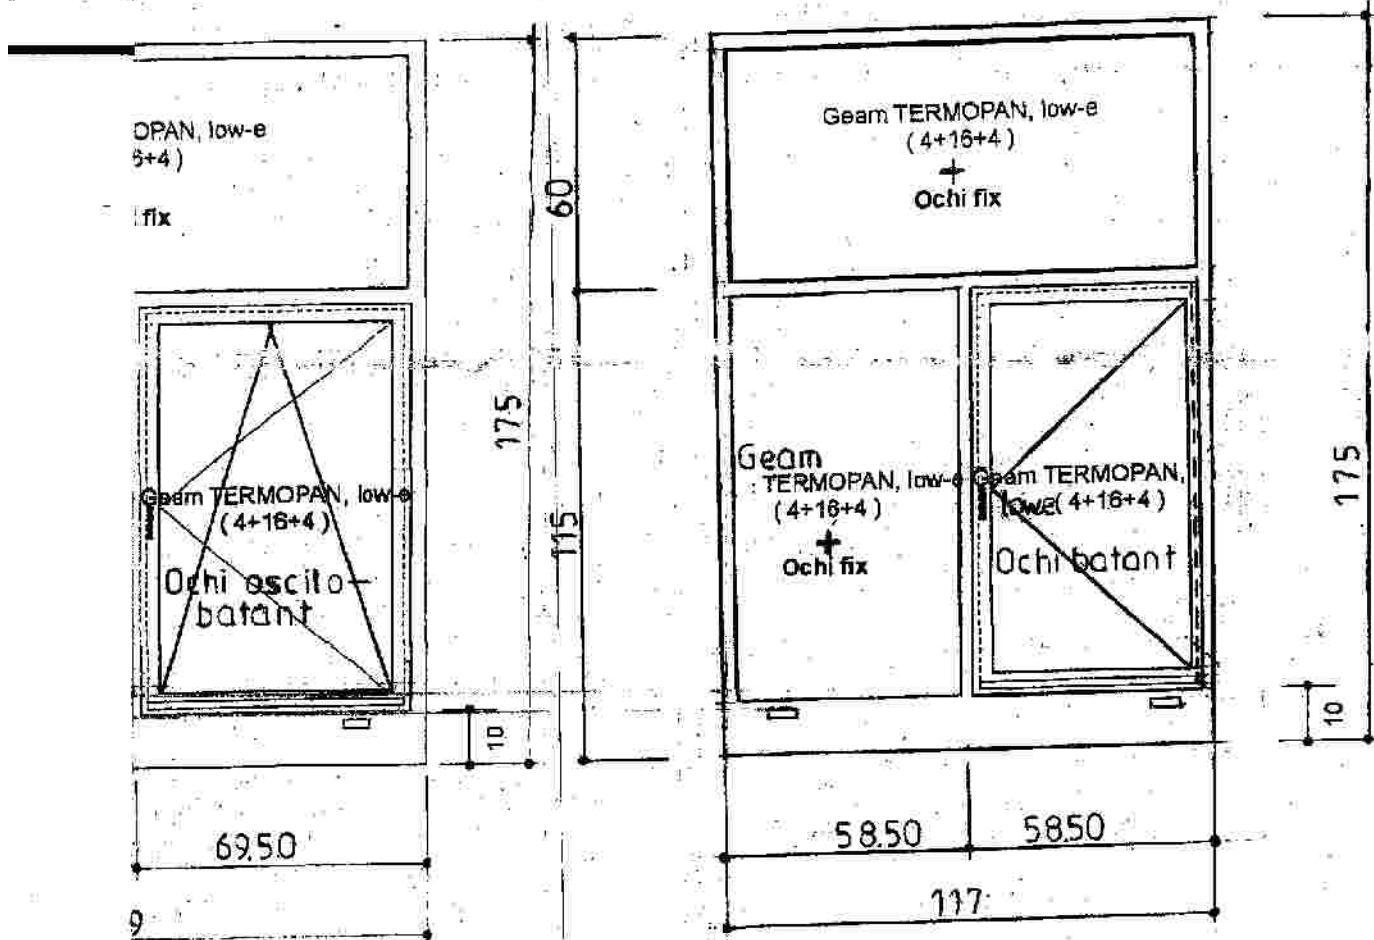

Execuția ferestrelor se vor stabili prin măsurători pe șantier.
Ochiile vor fi albe.
Ochiile oscilo-batante vor fi prevăzute la exterior cu plăși antiinsecte.

CN A.C.N SA CONSTANTA					
INTOCMIT	Nume Prenume	Semnatura	Data	TIPURI DE FERESTRE	Planşa nr. 13
VERIFICAT	Murat Chenan		02.2010		
AVIZAT	Udrea Silviu				
	Tomescu Mihai