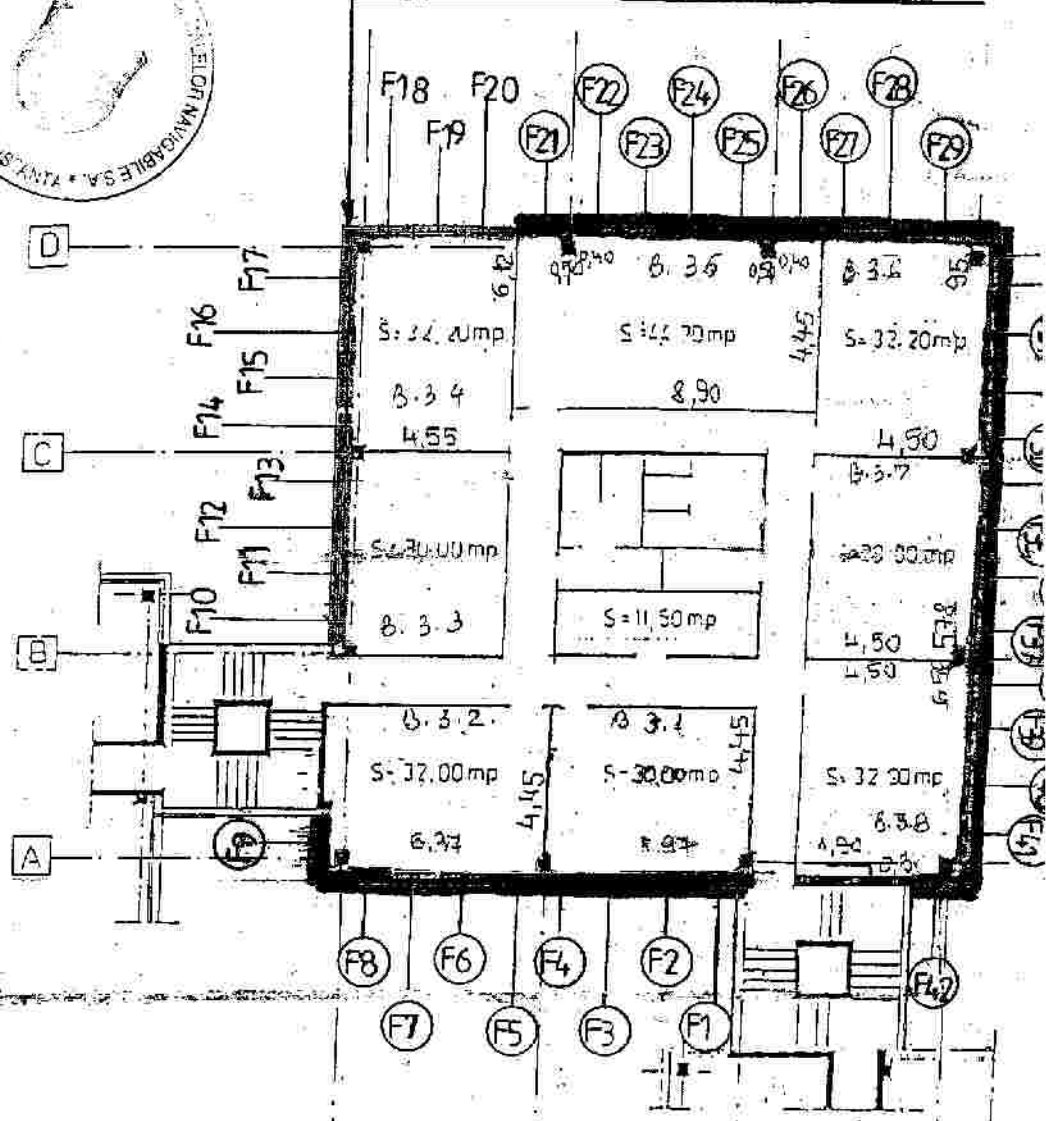

Tâmplărie cu geam termopan existentă